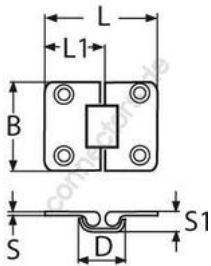

HOLGER HEUER

Always the right connection

Hinge

A4 - AISI 316

All details without our obligation

Product No.	L	L1	B	D	S	S1	Box
86714052_42	52	26	42	6	2,2	7,5	5

Holger Heuer Exportservice eKfm
Ring 18 · D-27777 Ganderkesee / Germany
P.O. Box 1514 · D-27766 Ganderkesee / Germany
Phone: **49 42 22 / 95 02 32 · Fax: **49 42 22 / 95 02 33
Website: www.connectors.de · E-mail: mail@connectors.de