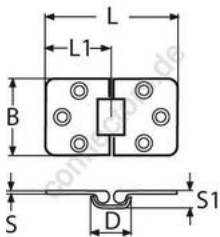

## Hinge

A4 - AISI 316

All details without our obligation

Product No.	L	L1	B	D	S	S1	Box
86704070_42	70	35	42	6	2	7,5	5

Holger Heuer Exportservice eKfm

Ring 18 · D-27777 Ganderkesee / Germany

P.O. Box 1514 · D-27766 Ganderkesee / Germany