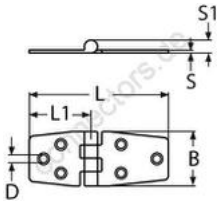

HOLGER HEUER

Always the right connection

Hinge

A2 - AISI 304

All details without our obligation

Product No.	L	L1	B	D	S	S1	Box
8578287_38	87	38	38	5,5	2	9	5
8578297_38	97	40	38	5,5	2	9	5

Holger Heuer Exportservice eKfm
Ring 18 · D-27777 Ganderkesee / Germany
P.O. Box 1514 · D-27766 Ganderkesee / Germany
Phone: **49 42 22 / 95 02 32 · Fax: **49 42 22 / 95 02 33
Website: www.connectors.de · E-mail: mail@connectors.de