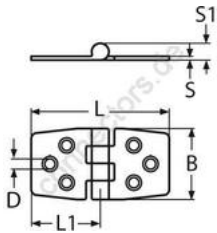

HOLGER HEUER

Always the right connection

Hinge

A2 - AISI 304

All details without our obligation

Product No.	L	L1	B	D	S	S1	Box
8577275_38	75	37,5	38	5,5	2	9	5
8577297_38	97	48,5	38	5,5	2	9	5

Holger Heuer Exportservice eKfm