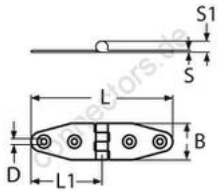

## Hinge

A2 - AISI 304

All details without our obligation

Product No.	L	L1	B	D	S	S1	Box
85762100_28	100	50	28	5,5	2	9	5

Holger Heuer Exportservice eKfm  
Ring 18 · D-27777 Ganderkesee / Germany  
P.O. Box 1514 · D-27766 Ganderkesee / Germany  
Phone: \*\*49 42 22 / 95 02 32 · Fax: \*\*49 42 22 / 95 02 33  
Website: [www.connectors.de](http://www.connectors.de) · E-mail: [mail@connectors.de](mailto:mail@connectors.de)