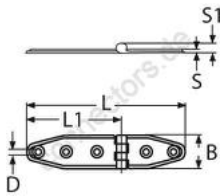

HOLGER HEUER

Always the right connection

Hinge

A2 - AISI 304

All details without our obligation

Product No.	L	L1	B	D	S	S1	Box
85742133_28	133	80	28	4,5	3	8	5

www.connectors.de

Holger Heuer Exportservice eKfm