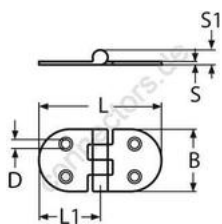

HOLGER HEUER

Always the right connection

Hinge

A2 - AISI 304

All details without our obligation

Product No.	L	L1	B	D	S	S1	Box
8572275_38	75	37,5	38	5,5	2	9	5

Holger Heuer Exportservice eKfm

Ring 18 · D-27777 Ganderkesee / Germany