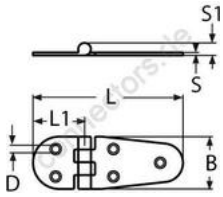

HOLGER HEUER

Always the right connection

Hinge

A2 - AISI 304

All details without our obligation

Product No.	L	L1	B	D	S	S1	Box
85712110_38	110	38	38	5,5	2	9	5

Holger Heuer Exportservice eKfm
Ring 18 · D-27777 Ganderkesee / Germany
P.O. Box 1514 · D-27766 Ganderkesee / Germany
Phone: **49 42 22 / 95 02 32 · Fax: **49 42 22 / 95 02 33
Website: www.connectors.de · E-mail: mail@connectors.de