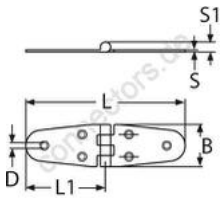

## Hinge

A2 - AISI 304

All details without our obligation

Product No.	L	L1	B	D	S	S1	Box
85702145_38	145	72,5	38	5,5	2	9	5

www.connectors.de

Holger Heuer Exportservice eKfm

Ring 18 · D-27777 Ganderkesee / Germany