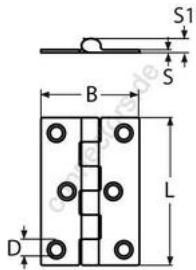

HOLGER HEUER

Always the right connection

Hinge

A2 - AISI 304

All details without our obligation

Product No.	L	B	D	S	S1	Box
85672050_35	50	35	3,3	1,7	8	5
85672062_40	62	40	3,3	1,7	8	5
85672075_48	75	48	5,5	1,7	8	5
85672100_54	100	54	6,6	1,7	8	5