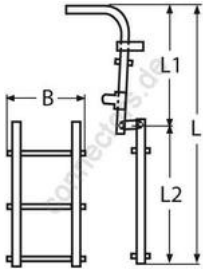

HOLGER HEUER

Always the right connection

Heckleiter, klappbar

A4 - AISI 316

Alle Angaben ohne Gewähr

Artikel-Nr.	Stufen	L	L1	L2	B	VPE
888743	3	630	235	395	254	1

Holger Heuer Exportservice eKfm
Ring 18 · D-27777 Ganderkesee
Postfach 1514 · D-27766 Ganderkesee
Telefon: 0 42 22 / 95 02 32 · Fax: 0 42 22 / 95 02 33
Webseite: www.connectors.de · E-Mail: mail@connectors.de