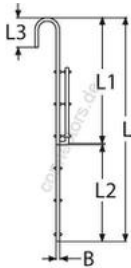

HOLGER HEUER

Always the right connection

Heckleiter, klappbar

A4 - AISI 316

Alle Angaben ohne Gewähr

Artikel-Nr.	Stufen	L	L1	L2	L3	B	VPE
866046	3 + 3	1550	950	600	90	283	1

Holger Heuer Exportservice eKfm
Ring 18 · D-27777 Ganderkesee
Postfach 1514 · D-27766 Ganderkesee
Telefon: 0 42 22 / 95 02 32 · Fax: 0 42 22 / 95 02 33
Webseite: www.connectors.de · E-Mail: mail@connectors.de