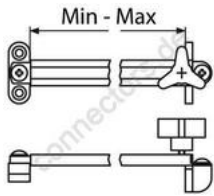

## Hatch adjuster

A2 - AISI 304

All details without our obligation

Product No.	min. - max.	Box
83512200_366	200 - 366	1
83512260_484	260 - 484	1

Holger Heuer Exportservice eKfm  
Ring 18 · D-27777 Ganderkesee / Germany  
P.O. Box 1514 · D-27766 Ganderkesee / Germany  
Phone: \*\*49 42 22 / 95 02 32 · Fax: \*\*49 42 22 / 95 02 33  
Website: [www.connectors.de](http://www.connectors.de) · E-mail: [mail@connectors.de](mailto:mail@connectors.de)