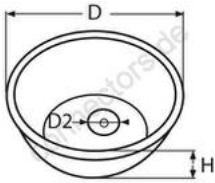

HOLGER HEUER

Always the right connection

Handwaschbecken

A2 - AISI 304

Alle Angaben ohne Gewähr

Artikel-Nr.	D	D2	H	VPE
88662260	260	52	140	1

Holger Heuer Exportservice eKfm
Ring 18 · D-27777 Ganderkesee
Postfach 1514 · D-27766 Ganderkesee
Telefon: 0 42 22 / 95 02 32 · Fax: 0 42 22 / 95 02 33
Webseite: www.connectors.de · E-Mail: mail@connectors.de