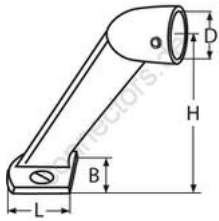

HOLGER HEUER

Always the right connection

Handlaufendstück 60°

A4 - AISI 316

Alle Angaben ohne Gewähr

Artikel-Nr.	Rohr-Ø	H	Socket-Maß (L+B)	VPE
8213422	22	50	36 x 32	1

Holger Heuer Exportservice eKfm
Ring 18 · D-27777 Ganderkesee
Postfach 1514 · D-27766 Ganderkesee
Telefon: 0 42 22 / 95 02 32 · Fax: 0 42 22 / 95 02 33
Webseite: www.connectors.de · E-Mail: mail@connectors.de