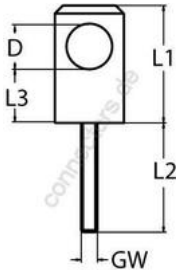

## Handlaufendstück

A4 - AISI 316

Alle Angaben ohne Gewähr

Artikel-Nr.	Rohr-Ø (D)	L1	L2	L3	GW	VPE
87024022	22	58	55	27	M8	1
87024025	25	58	55	27	M8	1

Holger Heuer Exportservice eKfm  
Ring 18 · D-27777 Ganderkesee  
Postfach 1514 · D-27766 Ganderkesee  
Telefon: 0 42 22 / 95 02 32 · Fax: 0 42 22 / 95 02 33  
Webseite: [www.connectors.de](http://www.connectors.de) · E-Mail: [mail@connectors.de](mailto:mail@connectors.de)