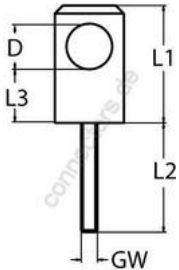

HOLGER HEUER

Always the right connection

Handlaufdurchlass

A4 - AISI 316

Alle Angaben ohne Gewähr

Artikel-Nr.	Rohr-Ø	L1	L2	L3	GW	VPE
87034022	22	58	55	27	M8	1
87034025	25	58	55	27	M8	1

Holger Heuer Exportservice eKfm
Ring 18 · D-27777 Ganderkesee
Postfach 1514 · D-27766 Ganderkesee
Telefon: 0 42 22 / 95 02 32 · Fax: 0 42 22 / 95 02 33
Webseite: www.connectors.de · E-Mail: mail@connectors.de