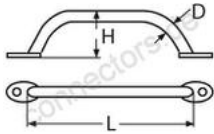

## Handlauf

A2 - AISI 304

Alle Angaben ohne Gewähr

Artikel-Nr.	L	D	H	VPE
85072225	260	25	75	1
85072300	340	25	75	1
85072400	440	25	75	1
85072600	640	25	75	1

Holger Heuer Exportservice eKfm  
Ring 18 · D-27777 Ganderkesee  
Postfach 1514 · D-27766 Ganderkesee  
Telefon: 0 42 22 / 95 02 32 · Fax: 0 42 22 / 95 02 33  
Webseite: [www.connectors.de](http://www.connectors.de) · E-Mail: [mail@connectors.de](mailto:mail@connectors.de)