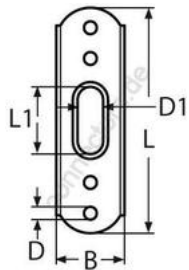

HOLGER HEUER

Always the right connection

Halteplatte für T-Terminal

A4 - AISI 316

Alle Angaben ohne Gewähr

Artikel-Nr.	Drahtseil-Ø	L	L1	D1	D	B	VPE
8302404	4	88	27	9,9	5,0	27	10
8302405	5	88	27	9,9	5,0	27	10
8302406	6	122	35	15,6	6,3	39	5
8302407	7	122	35	15,9	6,4	39	5
8302408	8	151	41	18,8	6,5	39	1
8302410	10	151	41	18,8	6,5	39	1