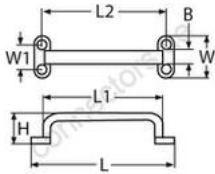

## Griff aus Flachmaterial, poliert

A2 - AISI 304

Alle Angaben ohne Gewähr

Artikel-Nr.	L	L1	L2	W1	H	W	B	D	VPE
83362118	118	100	105	26	27	36	12	5,5	5
83362152	152	130	135	35	32	43	18	5,5	2

Holger Heuer Exportservice eKfm  
Ring 18 · D-27777 Ganderkesee  
Postfach 1514 · D-27766 Ganderkesee  
Telefon: 0 42 22 / 95 02 32 · Fax: 0 42 22 / 95 02 33  
Webseite: [www.connectors.de](http://www.connectors.de) · E-Mail: [mail@connectors.de](mailto:mail@connectors.de)