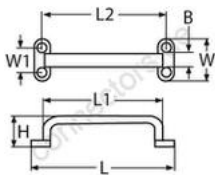

HOLGER HEUER

Always the right connection

Griff aus Flachmaterial, poliert

A2 - AISI 304

Alle Angaben ohne Gewähr

Artikel-Nr.	L	L1	L2	W1	H	W	B	D	VPE
83362118	118	100	105	26	27	36	12	5,5	5
83362152	152	130	135	35	32	43	18	5,5	2