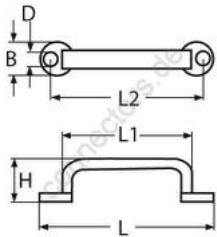

HOLGER HEUER

Always the right connection

Griff aus Flachmaterial, poliert

A2 - AISI 304

Alle Angaben ohne Gewähr

Artikel-Nr.	L	L1	L2	H	B	D	VPE
83352065	65	48	57	16	13	7	5
83352080	80	64	72	20	14	8	5
83352100	100	75	88	25	18	10	5