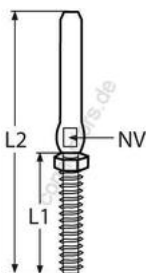

HOLGER HEUER

Always the right connection

Gewindeterminal mit Mutter, rechts

A4 - AISI 316

Alle Angaben ohne Gewähr

Artikel-Nr.	GW	Drahtseil-Ø	L1	L2	NV	D	VPE
8307405/25	M5	2,5	40	86	4	5,5	10
8307406/3	M6	3	48	100	5	6,5	10
8307406/4	M6	4	48	110	6	7,5	10
8307408/4	M8	4	57	117	6	7,5	10
8307408/5	M8	5	57	124	7	9,0	10
8307410/5	M10	5	63	130	7	9,0	5
8307410/6	M10	6	63	145	10	12,5	5
8307412/6	M12	6	80	162	10	12,5	5
8307412/8	M12	8	80	180	14	16,0	5
8307414/7	M14	7	90	180	12	14,2	1
8307416/8	M16	8	100	200	14	16,0	1
8307416/10	M16	10	100	210	15	18,0	1
8307420/10	M20	10	119	230	15	18,0	1
8307420/12	M20	12	120	245	17	20,0	1
8307422/14	M22	14	140	308	22	25,0	1
8307424/16	M24	16	170	363	24	28,0	1