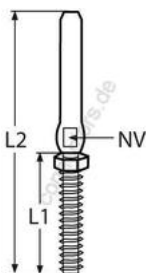

## Gewindeterminal mit Mutter, links

A4 - AISI 316

Alle Angaben ohne Gewähr

Artikel-Nr.	GW	Drahtseil-Ø	L1	L2	NV	D	VPE
8467405/25	M5	2,5	40	86	4	5,5	10
8467406/3	M6	3	48	100	5	6,5	10
8467406/4	M6	4	48	110	6	7,5	10
8467408/4	M8	4	57	117	6	7,5	10
8467408/5	M8	5	57	124	7	9,0	10
8467410/5	M10	5	63	130	7	9,0	5
8467410/6	M10	6	63	145	10	12,5	5
8467412/6	M12	6	80	162	10	12,5	5
8467412/8	M12	8	80	180	14	16,0	5
8467414/7	M14	7	90	180	12	14,2	1
8467416/8	M16	8	100	200	14	16,0	1
8467416/10	M16	10	100	210	15	18,0	1
8467420/10	M20	10	119	230	15	18,0	1
8467420/12	M20	12	120	245	17	20,0	1