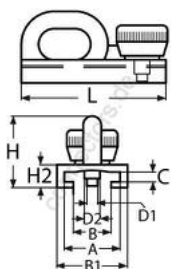

HOLGER HEUER

Always the right connection

Genova slide with eye

A4 - AISI 316

All details without our obligation

Product No.	A	B	C	D1	D2	B1	H2	L	Box
8564427	27	20	4	6	9,5	33	7	81	1
8564434	34	23	5,5	7,8	9,5	43	14	88	1