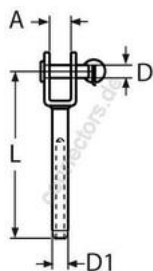

HOLGER HEUER

Always the right connection

Gabelterminal

A4 - AISI 316

Alle Angaben ohne Gewähr

Artikel-Nr.	Drahtseil-Ø	D	D1	A	L	VPE
82804025	2,5	5	5,5	6,5	55	10
8280403	3	6	6,4	7,5	65	10
8280404-6	4	7,5	6	10	77	10
8280404	4	8	7,5	11	77	10
8280405	5	9	9,0	12	88	5
8280406	6	12	12,5	14	106	5
8280407	7	12	14,3	15	116	5
8280408	8	16	16,1	17	145	5
8280410	10	18	20,6	20	150	1
8280412	12	19	24,8	23	195	1
8280414	14	22	25,0	30	232	1
8280416	16	25	28,0	30	264	1