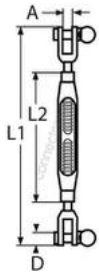

HOLGER HEUER

Always the right connection

Frame turnbuckle with two forks

A4 - AISI 316

All details without our obligation

Product No.	GW	L1	L2	A	D	Breaking load/kg (ca.)	Box
8339405	M5	120	70	6,5	5	500	10
8339406	M6	140	90	7,5	6	600	10
8339408	M8	180	120	11	8	1100	10
8339410	M10	220	150	12	9	1750	5
8339412	M12	300	200	14	12	2300	5
8339414	M14	325	220	15	12	3600	1
8339416	M16	375	250	17	16	6800	1
8339420	M20	450	300	20	19	8200	1