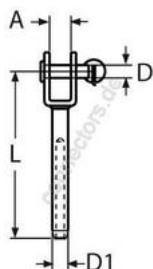

HOLGER HEUER

Always the right connection

Fork terminal

A4 - AISI 316

All details without our obligation

| Product No. | Wire rope Ø | D | D1 | A | L | Box |
|-------------|-------------|-----|------|-----|-----|-----|
| 82804025 | 2,5 | 5 | 5,5 | 6,5 | 55 | 10 |
| 8280403 | 3 | 6 | 6,4 | 7,5 | 65 | 10 |
| 8280404-6 | 4 | 7,5 | 6 | 10 | 77 | 10 |
| 8280404 | 4 | 8 | 7,5 | 11 | 77 | 10 |
| 8280405 | 5 | 9 | 9,0 | 12 | 88 | 5 |
| 8280406 | 6 | 12 | 12,5 | 14 | 106 | 5 |
| 8280407 | 7 | 12 | 14,3 | 15 | 116 | 5 |
| 8280408 | 8 | 16 | 16,1 | 17 | 145 | 5 |
| 8280410 | 10 | 18 | 20,6 | 20 | 150 | 1 |
| 8280412 | 12 | 19 | 24,8 | 23 | 195 | 1 |
| 8280414 | 14 | 22 | 25,0 | 30 | 232 | 1 |
| 8280416 | 16 | 25 | 28,0 | 30 | 264 | 1 |