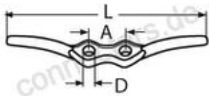

HOLGER HEUER

Always the right connection

Flag pole cleat

A4 - AISI 316

All details without our obligation

Product No.	L	D	A	Box
89734068	68	4,5	10	10
89734114	114	5,8	21	10
89734150	150	6,7	24	10

Holger Heuer Exportservice eKfm