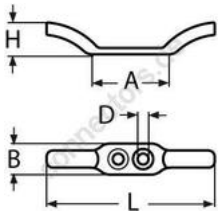

HOLGER HEUER

Always the right connection

Flag pole cleat

A2 - AISI 304

All details without our obligation

Product No.	L	B	A	H	D	Box
8367250	50	10	22	10	3,7	10
8367280	80	10	38	19	5	10

Holger Heuer Exportservice eKfm
Ring 18 · D-27777 Ganderkesee / Germany
P.O. Box 1514 · D-27766 Ganderkesee / Germany
Phone: **49 42 22 / 95 02 32 · Fax: **49 42 22 / 95 02 33
Website: www.connectors.de · E-mail: mail@connectors.de