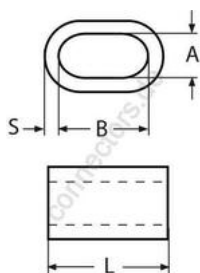

HOLGER HEUER

Always the right connection

Ferrules - stainless steel

A4 - AISI 316

All details without our obligation

Product No.	Wire rope Ø	Clamping size	A	B	S	L	Box
8470401	1	1	1,2	2,4	0,65	5	10
84704015	1,5	1,5	1,7	3,4	0,85	6	10
8470402	2	2	2,5	4,5	1,0	9	10
8470403	3	3	3,5	7,5	1,0	11	10
8470404	4	4	4,5	9,2	1,5	14	10
8470405	5	5	5,6	11,5	2,0	18	10
8470406	6	6	6,8	13,5	2,5	21	10
8470407	7	7	8,0	16,5	2,5	25	5
8470408	8	8	9,0	18,0	3,0	28	5
8470410	10	10	11,5	22,5	3,2	35	1
8470412	12	12	14,2	28,5	4,0	42	1