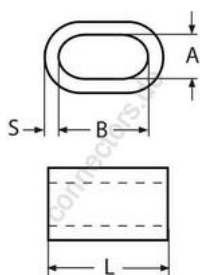

HOLGER HEUER

Always the right connection

Ferrules - copper

All details without our obligation

Product No.	Wire rope Ø	Clamping size	A	B	S	L	Box
8285101	1	1,5	1,7	3,4	0,75	6	100
82851015	1,5	2,0	2,4	4,8	0,85	7	100
8285102	2	2,5	2,7	5,4	1,0	9	100
8285103	3	3,5	3,8	7,6	1,5	13	100
8285104	4	4,5	4,9	9,8	1,9	16	100
8285105	5	6,0	6,6	13,2	2,5	21	50
8285106	6	6,5	7,2	14,4	2,7	23	50
8285107	7	8,0	8,8	17,6	3,3	28	10
8285108	8	9,0	9,9	19,8	3,7	32	10
8285110	10	11,0	12,1	24,2	4,5	39	10
8285112	12	13,0	14,2	28,4	5,4	46	10
8285116	16	18,0	19,6	39,2	7,6	63	5