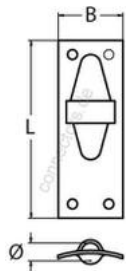

HOLGER HEUER

Always the right connection

Fallenaustritt

A2 - AISI 304

Alle Angaben ohne Gewähr

Artikel-Nr.	Typ	L	B	Ø bis max.	VPE
83442GEBOGEN	Gebogen	83	32	12	10
83442GERADE	Gerade	83	32	12	10

Holger Heuer Exportservice eKfm
Ring 18 · D-27777 Ganderkesee
Postfach 1514 · D-27766 Ganderkesee
Telefon: 0 42 22 / 95 02 32 · Fax: 0 42 22 / 95 02 33
Webseite: www.connectors.de · E-Mail: mail@connectors.de