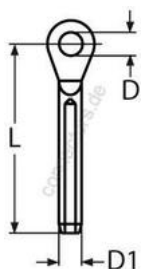

HOLGER HEUER

Always the right connection

Eye terminal

A4 - AISI 316

All details without our obligation

Product No.	Wire rope Ø	D	D1	L	Box
82814025	2,5	5,4	5,5	48,5	10
8281403	3	6,5	6,35	55	10
8281404	4	8,5	7,5	65	10
8281405	5	10,5	9,0	80	5
8281406	6	12,5	12,5	94	5
8281407	7	12,7	14,0	105	5
8281408	8	14,5	16,0	124	1
8281410	10	16,4	17,8	142	1
8281412	12	19,3	19,5	160	1