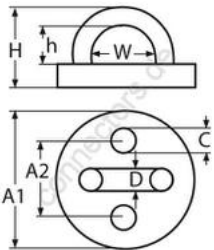

HOLGER HEUER

Always the right connection

Eye plate, round type

A2 - AISI 304

All details without our obligation

Product No.	D	A1	A2	H	h	W	C	Box
835325	5	33	19,5	20	12	13	4,2	10
835326	6	40	23	26	17	17	4,2	10
835328	8	50	29,5	32	21	20	5,2	10