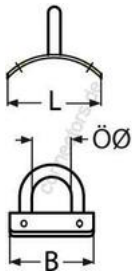

HOLGER HEUER

Always the right connection

Eye plate

A2 - AISI 304

All details without our obligation

Product No.	Eye	L	B	Eye-Ø	Box
83652465_42	Vertical	46,5	42	20	5
8365251_39	Horizontal	51,0	39	20	5

Holger Heuer Exportservice eKfm
Ring 18 · D-27777 Ganderkesee / Germany
P.O. Box 1514 · D-27766 Ganderkesee / Germany
Phone: **49 42 22 / 95 02 32 · Fax: **49 42 22 / 95 02 33
Website: www.connectors.de · E-mail: mail@connectors.de