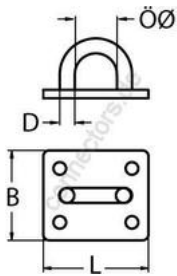

## Eye plate

A2 - AISI 304

All details without our obligation

Product No.	L	B	D	Eye-Ø	Box
8225205	35	30	5	12	10
8225206	40	35	6	18	10
8225208	50	40	8	28	10

Holger Heuer Exportservice eKfm

Ring 18 · D-27777 Ganderkesee / Germany