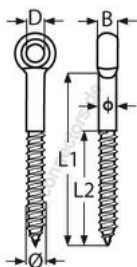

HOLGER HEUER

Always the right connection

Eye bolt with wood thread

A4 - AISI 316

All details without our obligation

Product No.	Ø	D	B	L1	L2	Box
8974406040	6	6,3	7	40	30	10
8974406050	6	6,3	7	50	35	10
8974406060	6	6,3	7	60	40	10
8974408060	8	8,4	9	60	40	10
8974408080	8	8,4	9	80	55	10
8974408100	8	8,4	9	100	65	10
8974410080	10	10,2	11	80	55	5
8974410100	10	10,2	11	100	65	5
8974410120	10	10,2	11	120	80	5
8974412100	12	12,1	13	100	65	5
8974412120	12	12,1	13	120	80	5