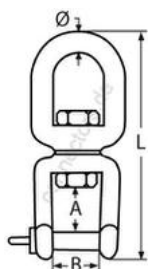

## Eye and jaw swivel

A4 - AISI 316

All details without our obligation

Product No.	Ø	L	B	A	Breaking load/kg (ca.)	Box
8255405	5	60	10	11,5	640	10
8255406	6	66	12	11	1350	10
8255408	8	94	16	16	2500	10
8255410	10	118	22	22	3500	5
8255413	13	152	28	28	6000	1
8255416	16	188	34	37	9800	1
8255419	19	229	38	45	15000	1