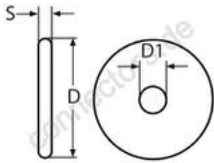

HOLGER HEUER

Always the right connection

ESS Wandkonsolen - Grundplatte

A2 - AISI 304

Alle Angaben ohne Gewähr

Artikel-Nr.	D	D1	S	VPE
8502258	58	14	6	10

Holger Heuer Exportservice eKfm
Ring 18 · D-27777 Ganderkesee
Postfach 1514 · D-27766 Ganderkesee
Telefon: 0 42 22 / 95 02 32 · Fax: 0 42 22 / 95 02 33
Webseite: www.connectors.de · E-Mail: mail@connectors.de