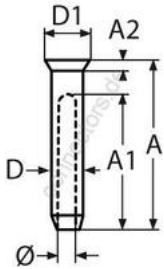

HOLGER HEUER

Always the right connection

ESS Senkkopfterminal

A4 - AISI 316

Alle Angaben ohne Gewähr

Artikel-Nr.	Drahtseil-Ø	D	D1	A	A1	A2	VPE
845943	3	8,0	6,3	34	27	2	10
845944	4	9,5	7,5	43	35	2	10
845945	5	13,0	9,0	50	40	3	5
845946	6	16,5	12,5	64	50	3	5