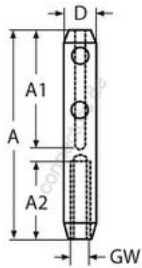

HOLGER HEUER

Always the right connection

ESS Schraubterminal zur Selbstmontage

A4 - AISI 316

Alle Angaben ohne Gewähr

Artikel-Nr.	Drahtseil-Ø	GW	D	A	A1	A2	VPE
8451434RE	3+4	M6 rechts	12	80	45	30	5
8451434LI	3+4	M6 links	12	80	45	30	5
8451405RE	5	M6 rechts	12	80	45	30	5
8451405LI	5	M6 links	12	80	45	30	5