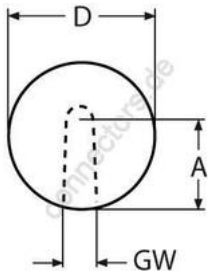

HOLGER HEUER

Always the right connection

ESS Massivkugel mit Innengewinde, poliert

A2 - AISI 304

Alle Angaben ohne Gewähr

Artikel-Nr.	D	GW	A	VPE
8463215	15	M6	6	10
8463220	20	M6	17	10
8463225	25	M6	17	10
8463230	30	M6	18	10
8463240	40	M8	24	5
8463250	50	M8	24	5