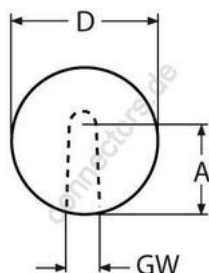

## ESS massive ball with internal thread, polished

A2 - AISI 304

All details without our obligation

Product No.	D	GW	A	Box
8463215	15	M6	6	10
8463220	20	M6	17	10
8463225	25	M6	17	10
8463230	30	M6	18	10
8463240	40	M8	24	5
8463250	50	M8	24	5