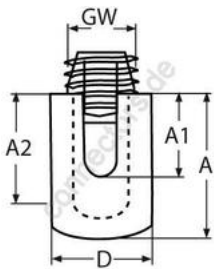

HOLGER HEUER

Always the right connection

ESS Kreuzklemme

A4 - AISI 316

Alle Angaben ohne Gewähr

Artikel-Nr.	Drahtseil-Ø	GW	H	Ø	VPE
842443	3	M12	19	20	10
842444	4	M12	21	20	10
842445	5	M12	23	20	5
842446	6	M12	25	20	5