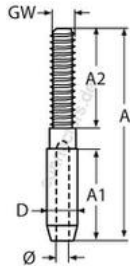

HOLGER HEUER

Always the right connection

ESS Gewindeterminal, rechts

A4 - AISI 316

Alle Angaben ohne Gewähr

Artikel-Nr.	Drahtseil-Ø	GW	D	A	A1	A2	VPE
8445405/3	3	M5	6,3	50	18	27	10
8445406/4	4	M6	7,5	60	25	30	10
8445408/5	5	M8	9,0	70	31	31	5
8445410/6	6	M10	12,5	85	37	40	5