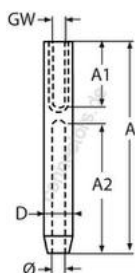

HOLGER HEUER

Always the right connection

ESS Gewindeterminal mit Innengewinde, rechts

A4 - AISI 316

Alle Angaben ohne Gewähr

Artikel-Nr.	Drahtseil-Ø	GW	D	A	A1	A2	VPE
8449405/3	3	M5	6,3	55	20	28	10
8449406/4	4	M6	7,5	65	22	36	10
8449406/5	5	M6	9,0	70	22	41	5
8449408/6	6	M8	12,5	85	25	53	5