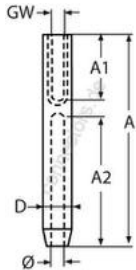

HOLGER HEUER

Always the right connection

ESS Gewindeterminale mit Innengewinde, links

A4 - AISI 316

Alle Angaben ohne Gewähr

Artikel-Nr.	Drahtseil-Ø	GW	D	A	A1	A2	VPE
8450405/3	3	M5	6,3	55	20	28	10
8450406/4	4	M6	7,5	65	22	36	10
8450406/5	5	M6	9,0	70	22	41	5
8450408/6	6	M8	12,5	85	25	53	5