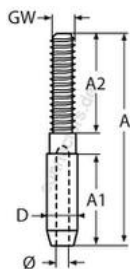

## ESS Gewindeterminal, links

A4 - AISI 316

Alle Angaben ohne Gewähr

Artikel-Nr.	Drahtseil-Ø	GW	D	A	A1	A2	VPE
8446405/3	3	M5	6,3	50	18	27	10
8446406/4	4	M6	7,5	60	25	30	10
8446408/5	5	M8	9,0	70	31	31	5
8446410/6	6	M10	12,5	85	37	40	5