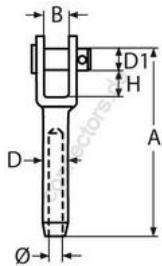

## ESS Gabelterminal

A2 - AISI 304

Alle Angaben ohne Gewähr

Artikel-Nr.	Drahtseil-Ø	D	D1	A	B	H	VPE
844743	3	6,3	5	55	8	10	10
844744	4	7,5	6	65	8	10	10
844745	5	8,9	8	70	10	12	5
844746	6	12,4	10	85	12	14	5