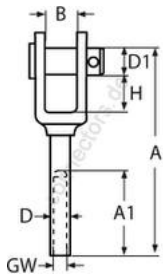

HOLGER HEUER

Always the right connection

ESS Gabel mit Innengewinde, rechts

A2 - AISI 304

Alle Angaben ohne Gewähr

Artikel-Nr.	GW	D	H	B	D1	A	A1	VPE
8455405	M5	7,5	10	8	5	55	27	10
8455406	M6	8,0	10	9	6	60	30	10
8455408	M8	12,0	12	10	8	65	31	5
8455410	M10	14,0	12	12	10	75	40	5